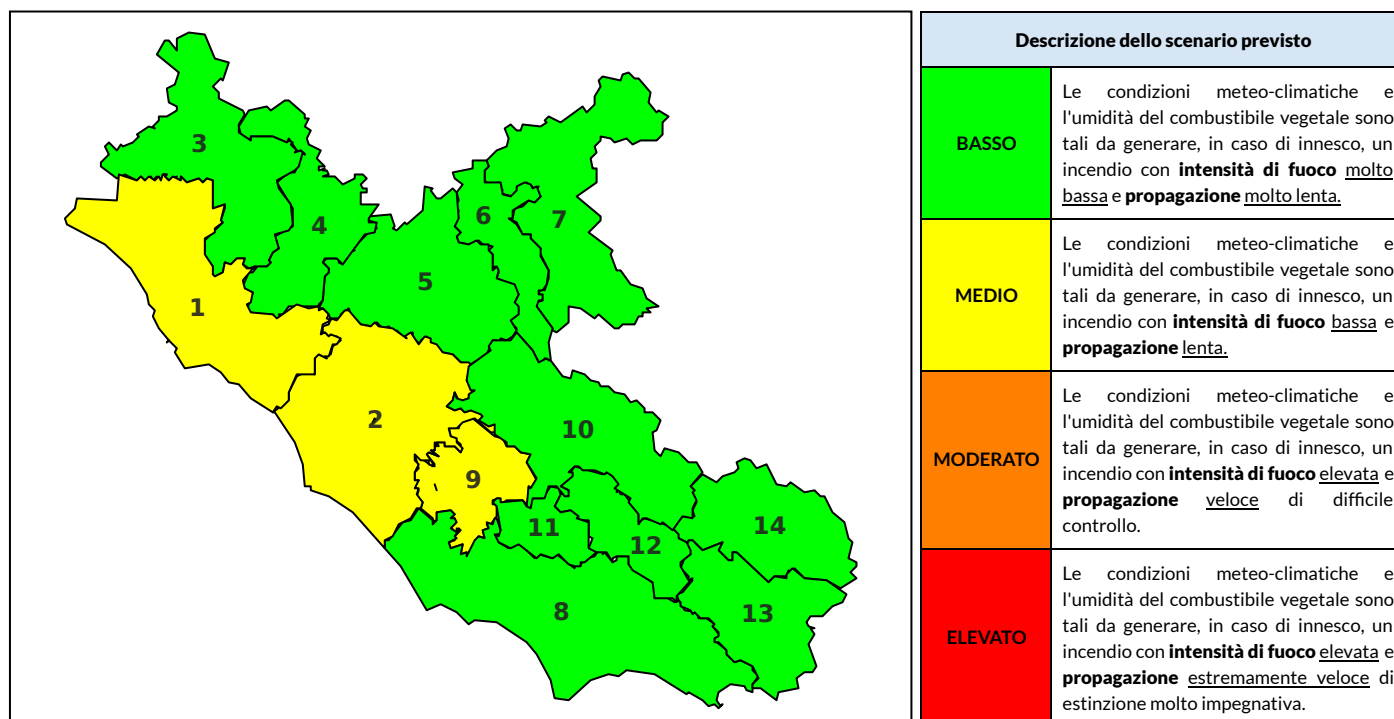

BOLLETTINO DI PERICOLOSITA' DA INCENDI BOSCHIVI

Previsioni per oggi 28-9-2022

Livello di pericolosità da incendio boschivo per Zona di Allerta AIB

Bollettino emesso nel periodo della campagna AIB Lazio sulla base del modello previsionale RISICOLazio, sviluppato in collaborazione con Fondazione CIMA, che fornisce un supporto per la valutazione della Pericolosità da incendio boschivo aggregata sulle Zone di Allerta AIB, approvate come parte integrante del Piano AIB Lazio 2020-2022 con DGR n° 270 del 15/05/2020. Il dettaglio della distribuzione dei Comuni nelle Zone AIB è consultabile al link https://protezionecivile.regione.lazio.it/zone_allerta_aib_comuni/. Le Norme Comportamentali per la popolazione sono consultabili al link https://protezionecivile.regione.lazio.it/norme_comportamentali_aib/.

Zona AIB	1	2	3	4	5	6	7	8	9	10	11	12	13	14
Livello Pericolosità	MEDIO	MEDIO	BASSO	BASSO	BASSO	BASSO	BASSO	BASSO	MEDIO	BASSO	BASSO	BASSO	BASSO	BASSO

NOTE

BOLLETTINO DI PERICOLOSITA' DA INCENDI BOSCHIVI

Previsioni per domani 29-9-2022

Livello di pericolosità da incendio boschivo per Zona di Allerta AIB

Bollettino emesso nel periodo della campagna AIB Lazio sulla base del modello previsionale RISICOLazio, sviluppato in collaborazione con Fondazione CIMA, che fornisce un supporto per la valutazione della Pericolosità da incendio boschivo aggregata sulle Zone di Allerta AIB, approvate come parte integrante del Piano AIB Lazio 2020-2022 con DGR n° 270 del 15/05/2020. Il dettaglio della distribuzione dei Comuni nelle Zone AIB è consultabile al link https://protezionecivile.regione.lazio.it/zone_allerta_aib_comuni/. Le Norme Comportamentali per la popolazione sono consultabili al link https://protezionecivile.regione.lazio.it/norme_comportamentali_aib/.