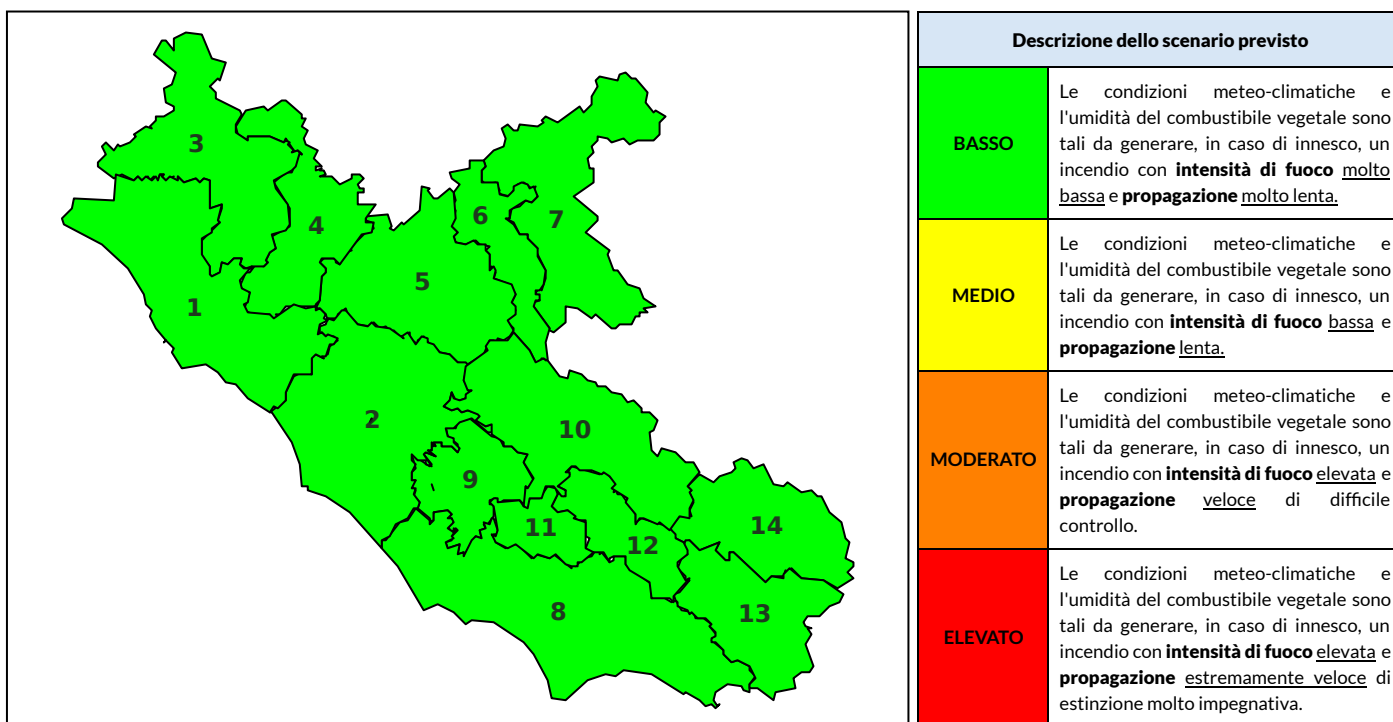

BOLLETTINO DI PERICOLOSITA' DA INCENDI BOSCHIVI

Previsioni per domani 29-9-2022

Livello di pericolosità da incendio boschivo per Zona di Allerta AIB

Bollettino emesso nel periodo della campagna AIB Lazio sulla base del modello previsionale RISICOLazio, sviluppato in collaborazione con Fondazione CIMA, che fornisce un supporto per la valutazione della Pericolosità da incendio boschivo aggregata sulle Zone di Allerta AIB, approvate come parte integrante del Piano AIB Lazio 2020-2022 con DGR n° 270 del 15/05/2020. Il dettaglio della distribuzione dei Comuni nelle Zone AIB è consultabile al link <https://protezionecivile.regione.lazio.it/zone_allerta_aib_comuni/>. Le Norme Comportamentali per la popolazione sono consultabili al link <https://protezionecivile.regione.lazio.it/norme_comportamentali_aib/>.

Zona AIB	1	2	3	4	5	6	7	8	9	10	11	12	13	14
Livello Pericolosità	BASSO	BASSO	BASSO	BASSO	BASSO	BASSO	BASSO	BASSO	BASSO	BASSO	BASSO	BASSO	BASSO	BASSO